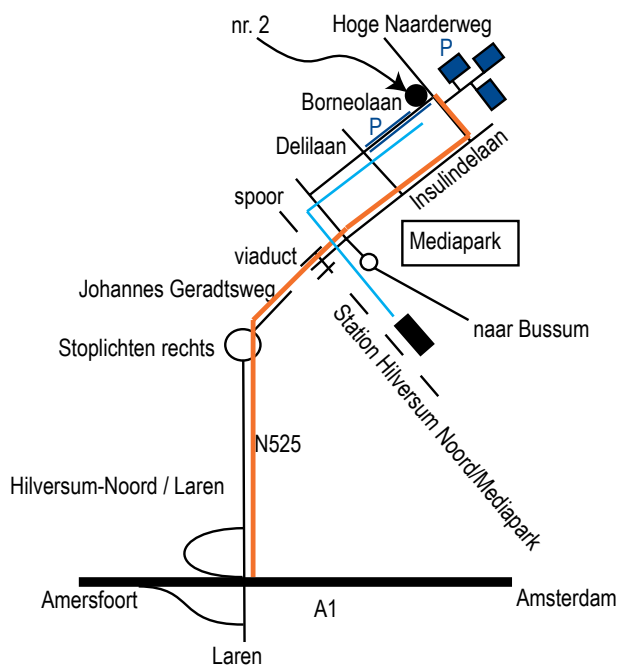

Route beschrijving

Borneolaan 2

Hoe kunt u bij ons
kantoor aan de
Borneolaan 2 te
Hilversum geraken?

Met de auto:

Vanaf de A1 afslag Hilversum-Noord/Laren. Onderaan de afslag naar links op de N525. Bij de stoplichten rechts voorsorteren naar Johannes Geradtsweg. Bij eerstvolgende verkeerslichten rechtdoor. Over spoorviaduct op de Insulindelaan bij de stoplichten rechtdoor. Veel navigatiesystemen geven aan dat u dan links de Delilaan in moet; dit is helaas onmogelijk. U neemt de volgende afslag links (voorsorteren). Dit is de Hoge Naarderweg. Ons kantoor vindt u aan het begin van de Borneolaan op de kruising met de Hoge Naarderweg. Op Borneolaan kunt u vrij parkeren. Ook kunt u vlak voor de Borneolaan op de Hoge Naarderweg rechtsaf om op een parkeerterrein te komen.

Met openbaar vervoer:

Station Hilversum Noord uitstappen (tegenover het Mediapark). Linksaf naar spoorviaduct lopen en vanaf daar de tweede weg rechts (Borneolaan) nemen en deze helemaal naar boven doorlopen. Ons kantoor vindt u op de kruising met de Hoge naarderweg.